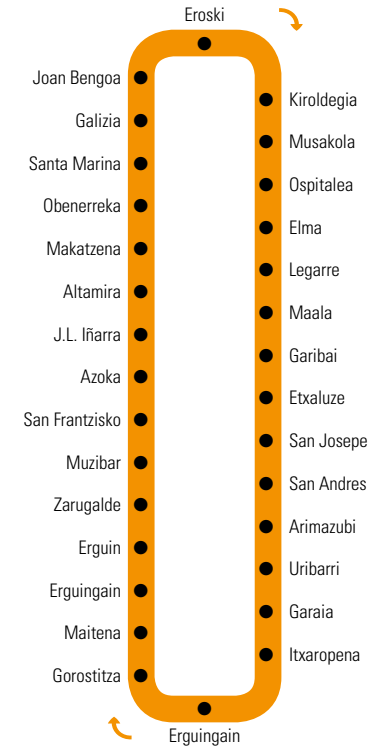

HERRIKO AUTOBUSA / Línea 1

EROSKI	08:05	08:35	09:05	09:35	10:05	10:35	11:05	11:35	12:05	12:35	13:05	13:35	14:05	14:35	15:05	15:35	16:05	16:35	17:05	17:35	18:05	18:35	19:05	19:35	20:05	20:35	21:05
KIROLDEGIA	08:05	08:35	09:05	09:35	10:05	10:35	11:05	11:35	12:05	12:35	13:05	13:35	14:05	14:35	15:05	15:35	16:05	16:35	17:05	17:35	18:05	18:35	19:05	19:35	20:05	20:35	21:05
MUSAKOLA	08:05	08:35	09:05	09:35	10:05	10:35	11:05	11:35	12:05	12:35	13:05	13:35	14:05	14:35	15:05	15:35	16:05	16:35	17:05	17:35	18:05	18:35	19:05	19:35	20:05	20:35	21:05
OSPITALEA	08:05	08:35	09:05	09:35	10:05	10:35	11:05	11:35	12:05	12:35	13:05	13:35	14:05	14:35	15:05	15:35	16:05	16:35	17:05	17:35	18:05	18:35	19:05	19:35	20:05	20:35	21:05
ELMA	08:10	08:40	09:10	09:40	10:10	10:40	11:10	11:40	12:10	12:40	13:10	13:40	14:10	14:40	15:10	15:40	16:10	16:40	17:10	17:40	18:10	18:40	19:10	19:40	20:10	20:40	21:10
LEGARRE	08:10	08:40	09:10	09:40	10:10	10:40	11:10	11:40	12:10	12:40	13:10	13:40	14:10	14:40	15:10	15:40	16:10	16:40	17:10	17:40	18:10	18:40	19:10	19:40	20:10	20:40	21:10
MAALA	08:10	08:40	09:10	09:40	10:10	10:40	11:10	11:40	12:10	12:40	13:10	13:40	14:10	14:40	15:10	15:40	16:10	16:40	17:10	17:40	18:10	18:40	19:10	19:40	20:10	20:40	21:10
GARIBAI	08:15	08:45	09:15	09:45	10:15	10:45	11:15	11:45	12:15	12:45	13:15	13:45	14:15	14:45	15:15	15:45	16:15	16:45	17:15	17:45	18:15	18:45	19:15	19:45	20:15	20:45	21:15
ETXALUZE	08:15	08:45	09:15	09:45	10:15	10:45	11:15	11:45	12:15	12:45	13:15	13:45	14:15	14:45	15:15	15:45	16:15	16:45	17:15	17:45	18:15	18:45	19:15	19:45	20:15	20:45	21:15
SAN JOSEPE	08:15	08:45	09:15	09:45	10:15	10:45	11:15	11:45	12:15	12:45	13:15	13:45	14:15	14:45	15:15	15:45	16:15	16:45	17:15	17:45	18:15	18:45	19:15	19:45	20:15	20:45	21:15
SAN ANDRES	08:15	08:45	09:15	09:45	10:15	10:45	11:15	11:45	12:15	12:45	13:15	13:45	14:15	14:45	15:15	15:45	16:15	16:45	17:15	17:45	18:15	18:45	19:15	19:45	20:15	20:45	21:15
ARIMAZUBI	08:20	08:50	09:20	09:50	10:20	10:50	11:20	11:50	12:20	12:50	13:20	13:50	14:20	14:50	15:20	15:50	16:20	16:50	17:20	17:50	18:20	18:50	19:20	19:50	20:20	20:50	21:20
URIBARRI	08:20	08:50	09:20	09:50	10:20	10:50	11:20	11:50	12:20	12:50	13:20	13:50	14:20	14:50	15:20	15:50	16:20	16:50	17:20	17:50	18:20	18:50	19:20	19:50	20:20	20:50	21:20
GARAIA	08:20	08:50	09:20	09:50	10:20	10:50	11:20	11:50	12:20	12:50	13:20	13:50	14:20	14:50	15:20	15:50	16:20	16:50	17:20	17:50	18:20	18:50	19:20	19:50	20:20	20:50	21:20
ITXAROPENA	08:20	08:50	09:20	09:50	10:20	10:50	11:20	11:50	12:20	12:50	13:20	13:50	14:20	14:50	15:20	15:50	16:20	16:50	17:20	17:50	18:20	18:50	19:20	19:50	20:20	20:50	21:20
ERGUINGAIN	08:25	08:55	09:25	09:55	10:25	10:55	11:25	11:55	12:25	12:55	13:25	13:55	14:25	14:55	15:25	15:55	16:25	16:55	17:25	17:55	18:25	18:55	19:25	19:55	20:25	20:55	21:25
GOROSTITZA	08:30	09:00	09:30	10:00	10:30	11:00	11:30	12:00	12:30	13:00	13:30	14:00	14:30	15:00	15:30	16:00	16:30	17:00	17:30	18:00	18:30	19:00	19:30	20:00	20:30	21:00	21:30
MAITENA	08:30	09:00	09:30	10:00	10:30	11:00	11:30	12:00	12:30	13:00	13:30	14:00	14:30	15:00	15:30	16:00	16:30	17:00	17:30	18:00	18:30	19:00	19:30	20:00	20:30	21:00	21:30
ERGUINGAIN	08:30	09:00	09:30	10:00	10:30	11:00	11:30	12:00	12:30	13:00	13:30	14:00	14:30	15:00	15:30	16:00	16:30	17:00	17:30	18:00	18:30	19:00	19:30	20:00	20:30	21:00	21:30
ERGUIN	08:30	09:00	09:30	10:00	10:30	11:00	11:30	12:00	12:30	13:00	13:30	14:00	14:30	15:00	15:30	16:00	16:30	17:00	17:30	18:00	18:30	19:00	19:30	20:00	20:30	21:00	21:30
ZARUGALDE	08:30	09:00	09:30	10:00	10:30	11:00	11:30	12:00	12:30	13:00	13:30	14:00	14:30	15:00	15:30	16:00	16:30	17:00	17:30	18:00	18:30	19:00	19:30	20:00	20:30	21:00	21:30
MUZIBAR	08:30	09:00	09:30	10:00	10:30	11:00	11:30	12:00	12:30	13:00	13:30	14:00	14:30	15:00	15:30	16:00	16:30	17:00	17:30	18:00	18:30	19:00	19:30	20:00	20:30	21:00	21:30
S. FRANTZISKO	08:35	09:05	09:35	10:05	10:35	11:05	11:35	12:05	12:35	13:05	13:35	14:05	14:35	15:05	15:35	16:05	16:35	17:05	17:35	18:05	18:35	19:05	19:35	20:05	20:35	21:05	21:35
AZOKA	09:05	09:35	10:05	10:35	11:05	11:35	12:05	12:35	13:05	Asteazken eta ostiraletan / Miércoles y viernes																	
J.L. IÑARRA	08:35	09:05	09:35	10:05	10:35	11:05	11:35	12:05	12:35	13:05	13:35	14:05	14:35	15:05	15:35	16:05	16:35	17:05	17:35	18:05	18:35	19:05	19:35	20:05	20:35	21:05	21:35
ALTAMIRA	08:40	09:10	09:40	10:10	10:40	11:10	11:40	12:10	12:40	13:10	13:40	14:10	14:40	15:10	15:40	16:10	16:40	17:10	17:40	18:10	18:40	19:10	19:40	20:10	20:40	21:10	21:40
MAKATZENA	08:40	09:10	09:40	10:10	10:40	11:10	11:40	12:10	12:40	13:10	13:40	14:10	14:40	15:10	15:40	16:10	16:40	17:10	17:40	18:10	18:40	19:10	19:40	20:10	20:40	21:10	21:40
OBENERREKA	08:40	09:10	09:40	10:10	10:40	11:10	11:40	12:10	12:40	13:10	13:40	14:10	14:40	15:10	15:40	16:10	16:40	17:10	17:40	18:10	18:40	19:10	19:40	20:10	20:40	21:10	21:40
STA MARINA	08:40	09:10	09:40	10:10	10:40	11:10	11:40	12:10	12:40	13:10	13:40	14:10	14:40	15:10	15:40	16:10	16:40	17:10	17:40	18:10	18:40	19:10	19:40	20:10	20:40	21:10	21:40
GALIZIA	08:45	09:15	09:45	10:15	10:45	11:15	11:45	12:15	12:45	13:15	13:45	14:15	14:45	15:15	15:45	16:15	16:45	17:15	17:45	18:15	18:45	19:15	19:45	20:15	20:45	21:15	21:45
JOAN BENGEOA	08:50	09:20	09:50	10:20	10:50	11:20	11:50	12:20	12:50	13:20	13:50	14:20	14:50	15:20	15:50	16:20	16:50	17:20	17:50	18:20	18:50	19:20	19:50	20:20	20:50	21:20	21:50
EROSKI	08:55	09:25	09:55	10:25	10:55	11:25	11:55	12:25	12:55	13:25	13:55	14:25	14:55	15:25	15:55	16:25	16:55	17:25	17:55	18:25	18:55	19:25	19:55	20:25	20:55	21:25	21:55